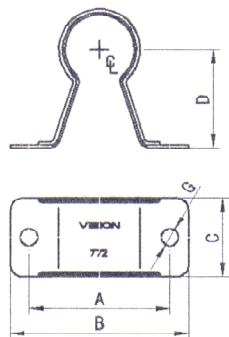

Style 771 Side Strap

Size	Dimensions						Approx. weight
	A	B	C	D	E	G	
20	50	38	50	70	28	7	0.04
¼	1.97	1.50	1.97	2.76	1.10	0.28	0.09
25	56	38	50	80	28	7	0.05
1	2.20	1.50	1.97	3.15	1.10	0.28	0.11
32	66	44	60	95	28	7	0.05
1¼	2.60	1.73	2.36	3.74	1.10	0.28	0.11
40	76	48	65	105	28	7	0.06
1½	2.99	1.89	2.56	4.13	1.10	0.28	0.13
50	88	50	68	115	28	7	0.07
2	3.46	1.97	2.68	4.53	1.10	0.28	0.15

Style 771

For complete information please refer to VISION publication 10.09.

Style 772 Standoff

Size	Dimensions					Approx. weight
	A	B	C	D	G	
20	66	83	28	55	7	0.07
¼	2.60	3.27	1.10	2.17	0.28	0.15
25	70	85	28	58	7	0.08
1	2.76	3.35	1.10	2.28	0.28	0.18
32	76	94	28	62	7	0.09
1¼	2.99	3.70	1.10	2.44	0.28	0.20
40	96	110	28	65	7	0.09
1½	3.78	4.33	1.10	2.56	0.28	0.20
50	110	120	28	73	7	0.10
2	4.33	4.72	1.10	2.87	0.28	0.22