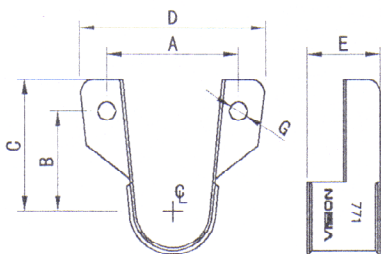

Style 771 Side Strap

Size	Dimensions						Approx. weight
	A	B	C	D	E	G	
20	50	38	50	70	28	7	0.04
¼	1.97	1.50	1.97	2.76	1.10	0.28	0.09
25	56	38	50	80	28	7	0.05
1	2.20	1.50	1.97	3.15	1.10	0.28	0.11
32	66	44	60	95	28	7	0.05
1¼	2.60	1.73	2.36	3.74	1.10	0.28	0.11
40	76	48	65	105	28	7	0.06
1½	2.99	1.89	2.56	4.13	1.10	0.28	0.13
50	88	50	68	115	28	7	0.07
2	3.46	1.97	2.68	4.53	1.10	0.28	0.15

Style 771

For complete information please refer to VISION publication 10.09.

Style 772 Standoff

Size	Dimensions					Approx. weight
	A	B	C	D	G	
20	66	83	28	55	7	0.07
¼	2.60	3.27	1.10	2.17	0.28	0.15
25	70	85	28	58	7	0.08
1	2.76	3.35	1.10	2.28	0.28	0.18
32	76	94	28	62	7	0.09
1¼	2.99	3.70	1.10	2.44	0.28	0.20
40	96	110	28	65	7	0.09
1½	3.78	4.33	1.10	2.56	0.28	0.20
50	110	120	28	73	7	0.10
2	4.33	4.72	1.10	2.87	0.28	0.22